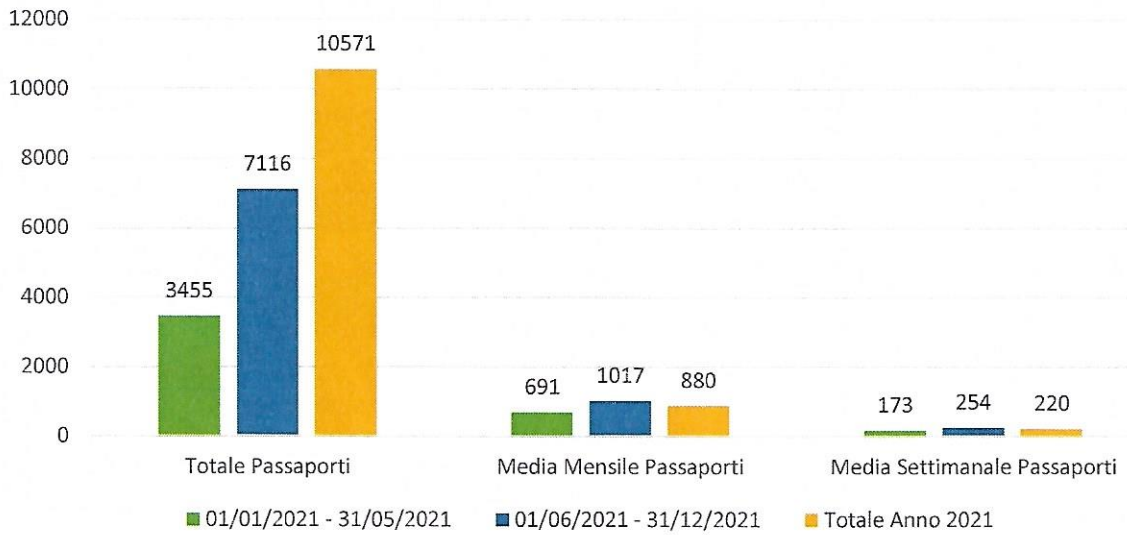

Anno	Personale Consulato	Connazionali iscritti	N. Connazionali per Addetti
	Zurigo	AIRE	
2012	30	135714	4523.80
2013	31	138532	4468.77
2014	35	198295	5665.57
2015	35	203044	5801.25
2016	33	208123	6306.75
2017	33	213545	6471.06
2018	34	217798	6405.82
2019	37	223842	6049.78
2020	36	228233	6339.80
2021	33	233402	7072.78

### Passaporti Rilasciati 2021