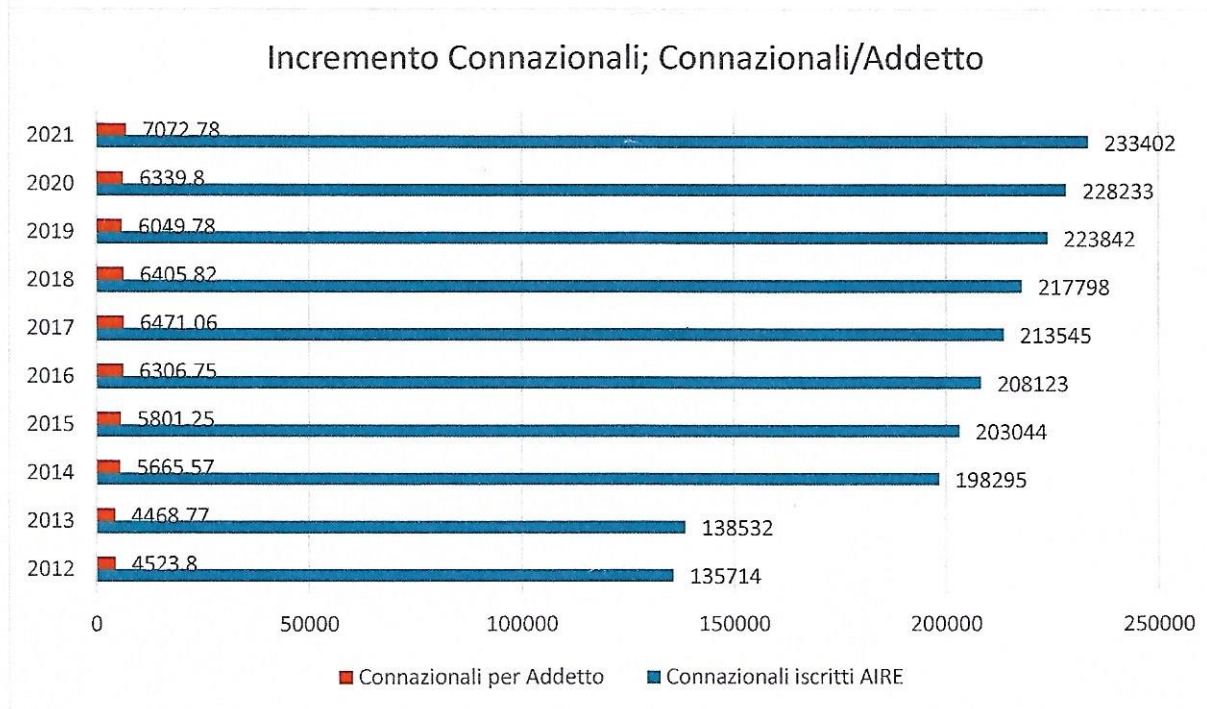

Anno	Personale Consulato	Connazionali iscritti	N. Connazionali per Addetti
	Zurigo	AIRE	
2012	30	135714	4523.80
2013	31	138532	4468.77
2014	35	198295	5665.57
2015	35	203044	5801.25
2016	33	208123	6306.75
2017	33	213545	6471.06
2018	34	217798	6405.82
2019	37	223842	6049.78
2020	36	228233	6339.80
2021	33	233402	7072.78

### Passaporti Rilasciati 2021