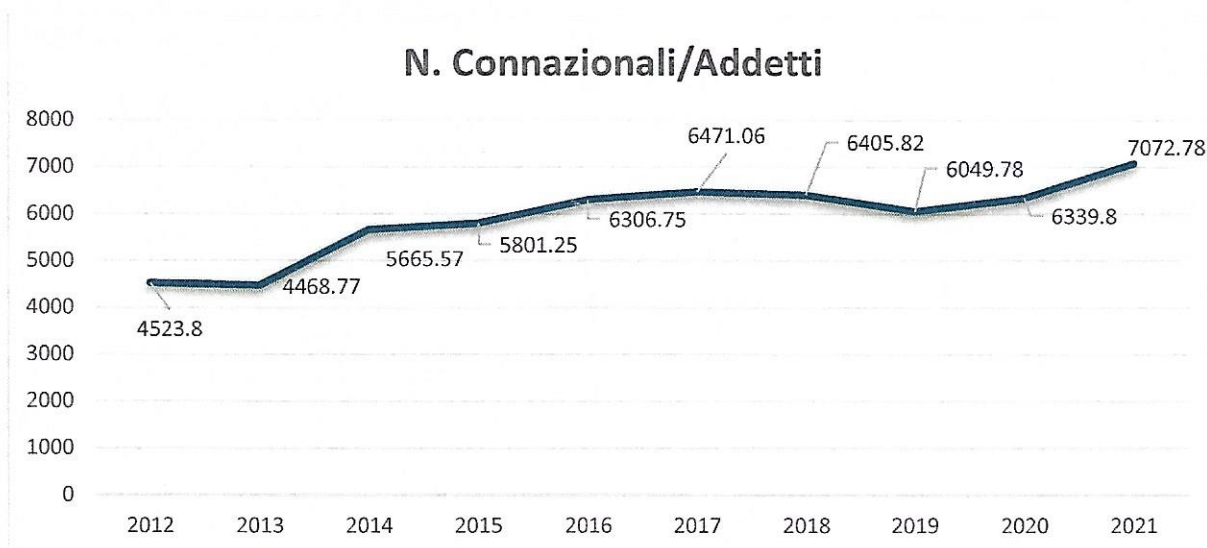

Anno	Personale Consulato	Connazionali iscritti	N. Connazionali per Addetti
	Zurigo	AIRE	
2012	30	135714	4523.80
2013	31	138532	4468.77
2014	35	198295	5665.57
2015	35	203044	5801.25
2016	33	208123	6306.75
2017	33	213545	6471.06
2018	34	217798	6405.82
2019	37	223842	6049.78
2020	36	228233	6339.80
2021	33	233402	7072.78