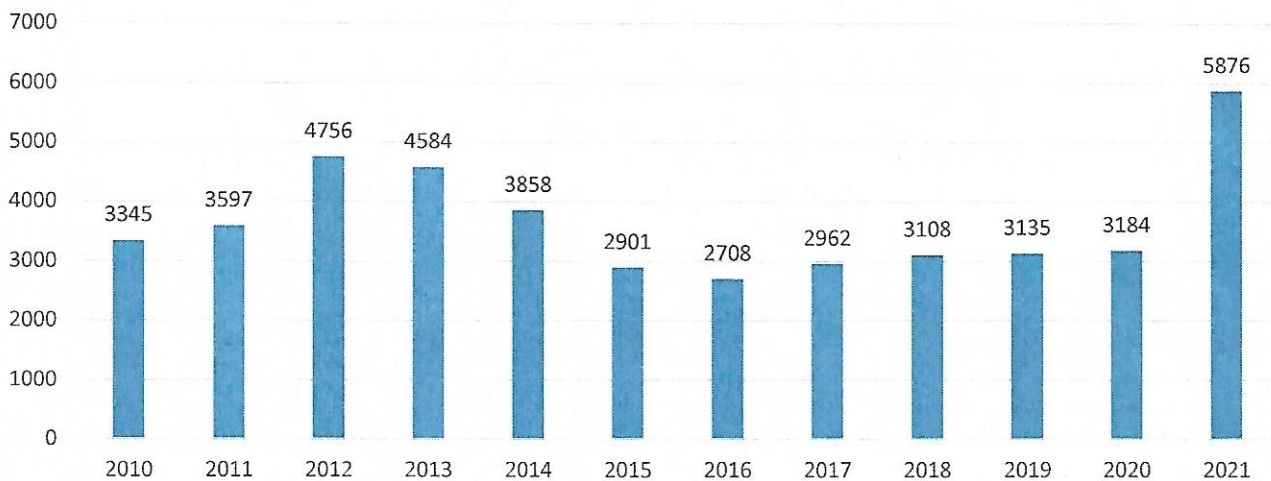

Carte di Identità Cartacee ed Elettroniche